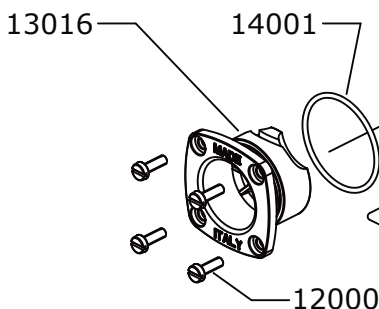

EXPLODED VIEW: T RALLY.21

CARBURETTOR CODE: 24024

* Optional		
	24475	7.5 mm
	24480	8.0 mm
	24485	8.5 mm
	24490	9.0 mm

Optional		
	03002	0.15 mm
	03003	0.20 mm
	03004	0.25 mm

Data l'ultima modifica: **28-08-2013**
Date of last modification: