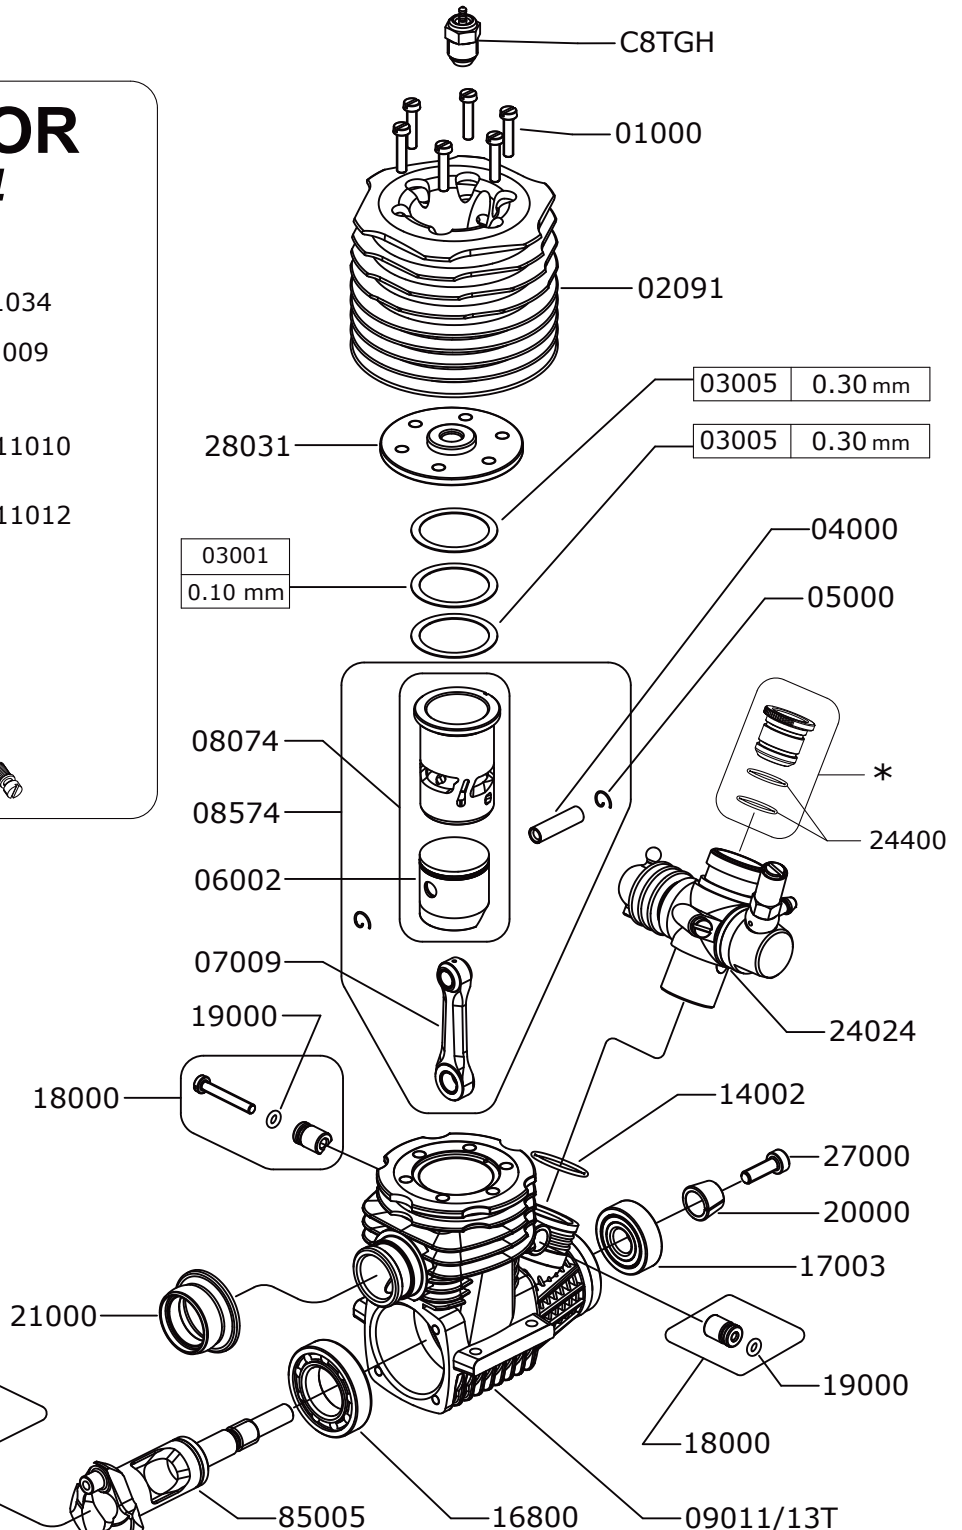

EXPLODED VIEW: T RALLY.21

CARBURETTOR CODE: 24024

* Optional		
	24475	7.5 mm
	24480	8.0 mm
	24485	8.5 mm
	24490	9.0 mm

Optional		
	03002	0.15 mm
	03003	0.20 mm
	03004	0.25 mm

Data l'ultima modifica: **28-08-2013**
Date of last modification: