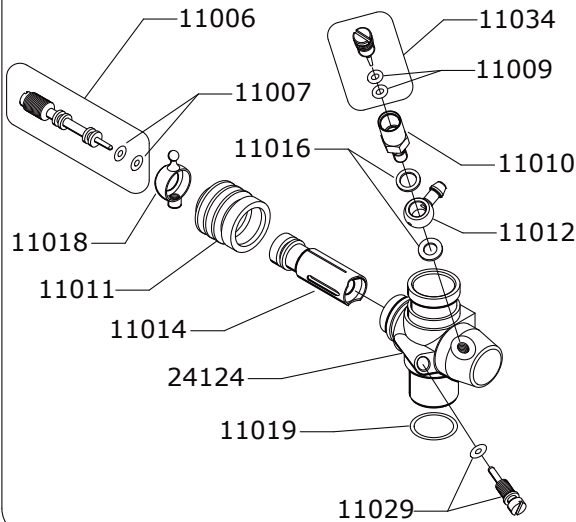

EXPLODED VIEW: T RALLY.21

CARBURETTOR CODE: 24024

* Optional		
	24475	7.5 mm
	24480	8.0 mm
	24485	8.5 mm
	24490	9.0 mm

Optional		
	03002	0.15 mm
	03003	0.20 mm
	03004	0.25 mm

Data l'ultima modifica: **28-08-2013**
Date of last modification: