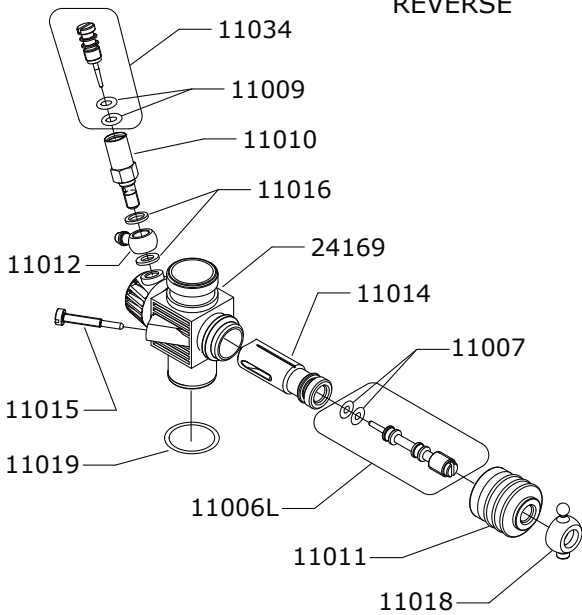

## EXPLODED VIEW: T PLUS 21-3 T PLUS 21-3C

### CARBURETTOR CODE: 24069

REVERSE

* Optional		
	24460	6.0 mm
	24465	6.5 mm
	24470	7.0 mm
	24480	8.0 mm

Optional		
	03002	0.15 mm
	03001	0.10 mm
	03004	0.25 mm

16801 (ceramic)	T PLUS 21-3C
16800 (steel)	T PLUS 21-3