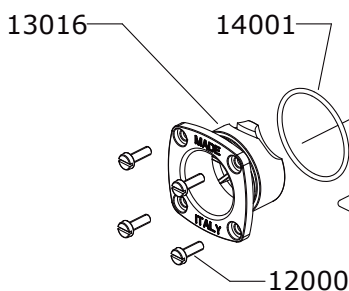

### CARBURETTOR CODE: 24069

REVERSE

* Optional		
	24460	6.0 mm
	24465	6.5 mm
	24470	7.0 mm
	24480	8.0 mm

Optional		
	03002	0.15 mm
	03001	0.10 mm
	03004	0.25 mm

16801 (ceramic)	T PLUS 21-3C
16800 (steel)	T PLUS 21-3