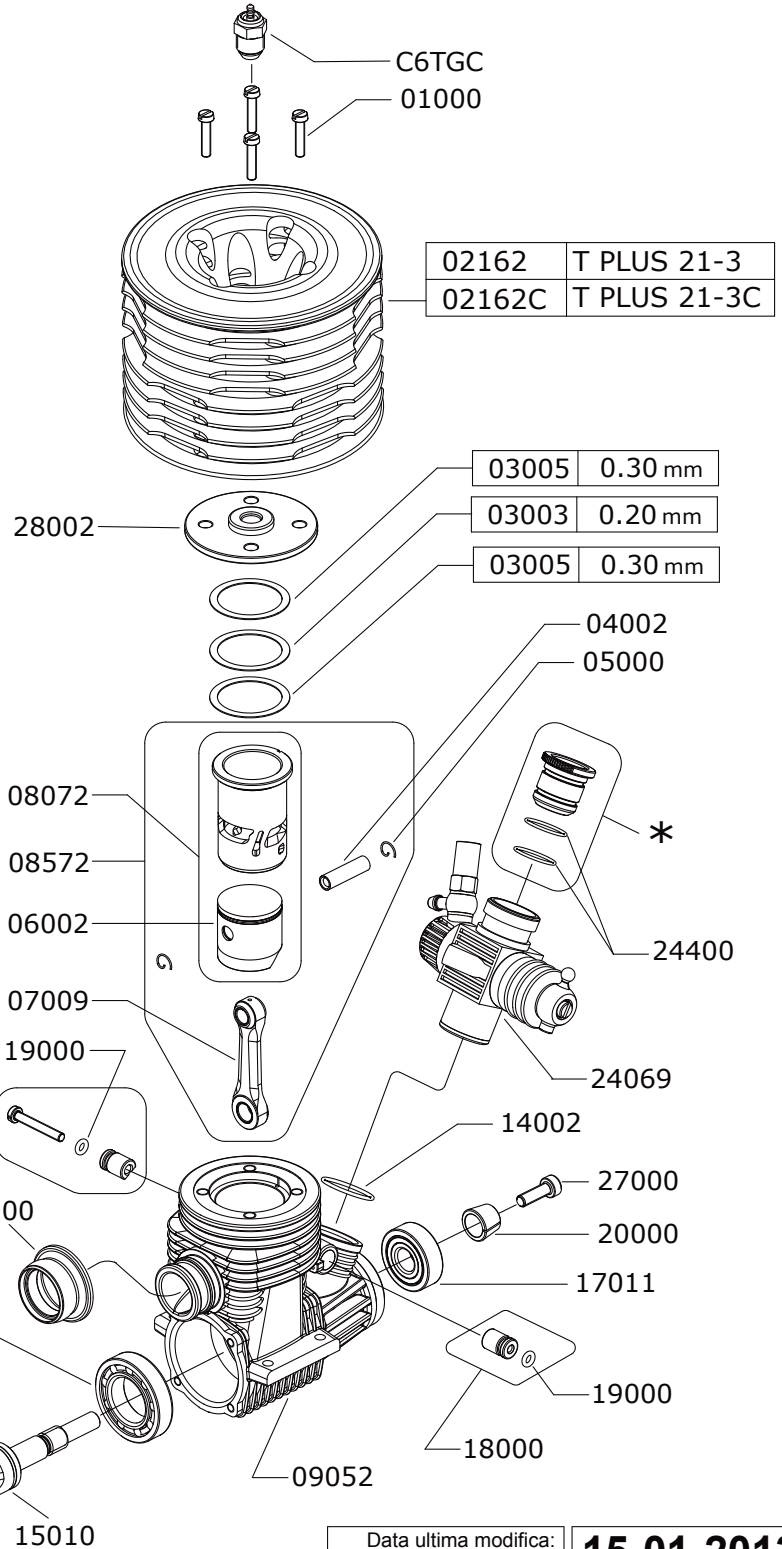

## EXPLODED VIEW: T PLUS 21-3 T PLUS 21-3C

### CARBURETTOR CODE: 24069

REVERSE

* Optional		
	24460	6.0 mm
	24465	6.5 mm
	24470	7.0 mm
	24480	8.0 mm

Optional		
	03002	0.15 mm
	03001	0.10 mm
	03004	0.25 mm

16801 (ceramic)	T PLUS 21-3C
16800 (steel)	T PLUS 21-3