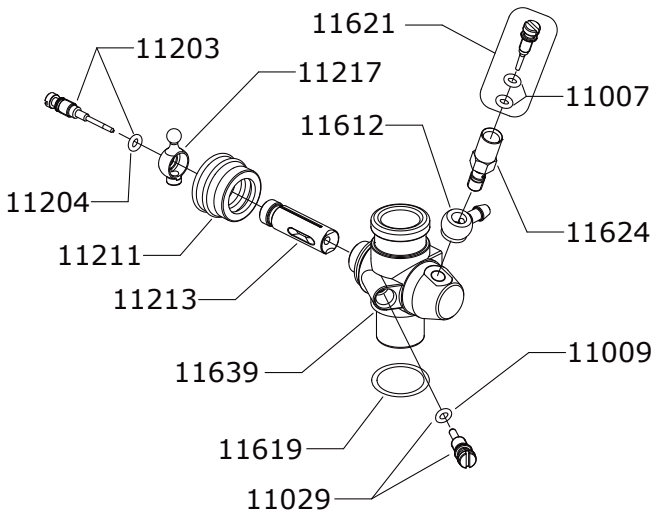

## EXPLODED VIEW: T PLUS 12-3 T PLUS 12-3C

### CARBURETTOR CODE: 10639

Optional		
	03601	0.10 mm
	03602	0.15 mm

16605 (ceramic)	T PLUS 12-3C
16604 (steel)	T PLUS 12-3

Data l'ultima modifica:  
Date of last modification:

**17-01-2013**