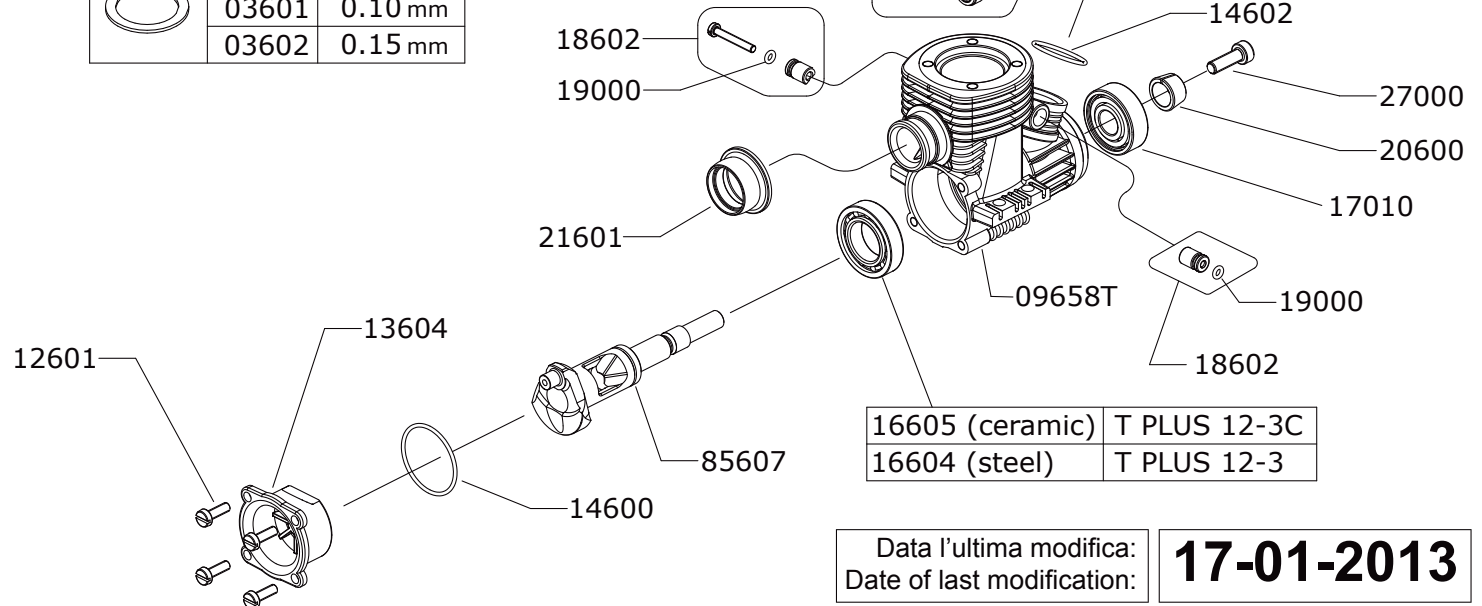

## EXPLODED VIEW: T PLUS 12-3 T PLUS 12-3C

### CARBURETTOR CODE: 10639

Optional		
	03601	0.10 mm
	03602	0.15 mm

16605 (ceramic)	T PLUS 12-3C
16604 (steel)	T PLUS 12-3

Data l'ultima modifica:  
Date of last modification:

**17-01-2013**