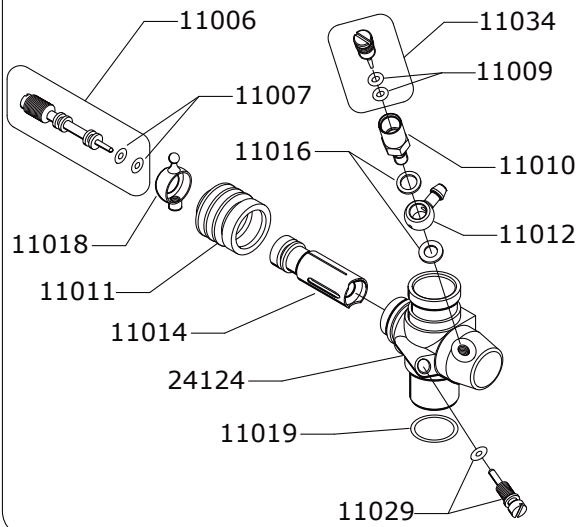

## EXPLODED VIEW: T PLUS RALLY.21

### CARBURETTOR CODE: 24024

*		24480	8.0 mm
		24485	8.5 mm
		24490	9.0 mm

Optional		03002	0.15 mm
		03003	0.20 mm
		03004	0.25 mm

Data ultima modifica: **28-08-2013**  
Date of last modification: