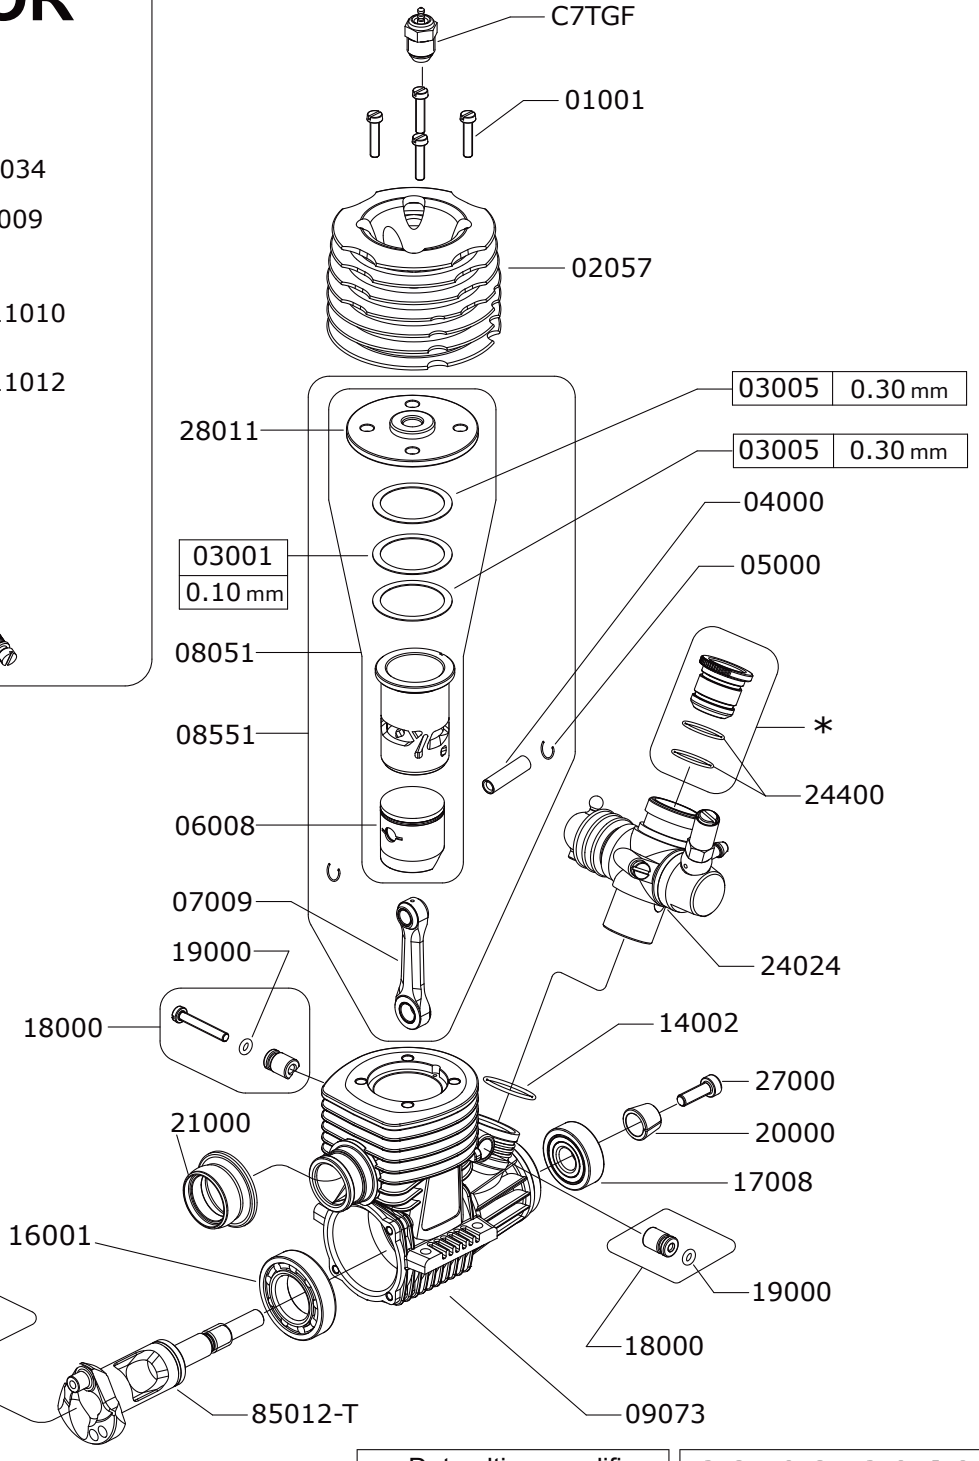

## EXPLODED VIEW: T PLUS RALLY.21

### CARBURETTOR CODE: 24024

*		24480	8.0 mm
		24485	8.5 mm
		24490	9.0 mm

Optional		03002	0.15 mm
		03003	0.20 mm
		03004	0.25 mm

Data ultima modifica: **28-08-2013**  
Date of last modification: