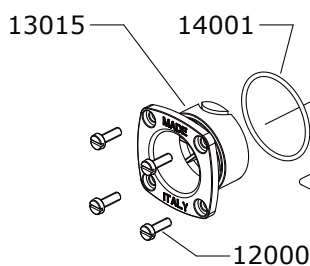

EXPLODED VIEW: T PLUS 7 / T PLUS 7C

Data ultima modifica:
Date of last modification:

06-05-2013

CARBURETTOR CODE: 24069

*		
	24460	6.0 mm
	24465	6.5 mm
	24470	7.0 mm
	24475	7.5 mm
	24480	8.0 mm

16007 (ceramic)	T PLUS 7C
16003 (steel)	T PLUS 7

02157/13T	T PLUS 7
02157/13TC	T PLUS 7C

Optional		
	03002	0.15 mm
	03003	0.20 mm
	03004	0.25 mm

03005	0.30 mm
-------	---------

03005	0.30 mm
-------	---------

24069	REVERSE
-------	---------