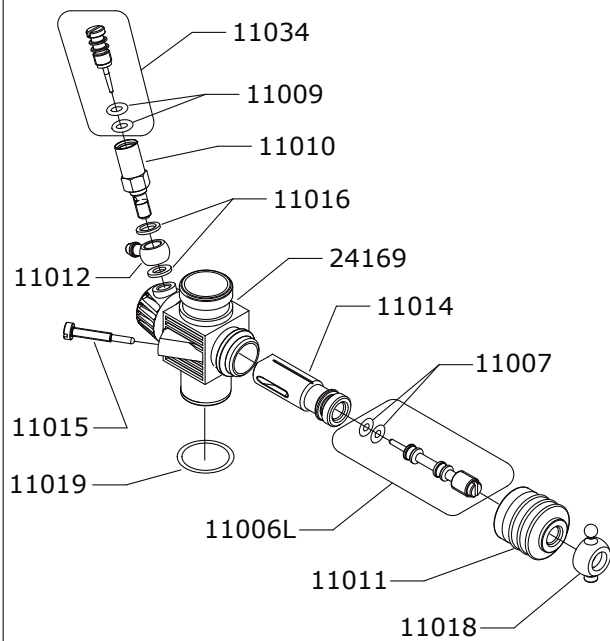

EXPLODED VIEW: T PLUS 7 / T PLUS 7C

Data ultima modifica:
Date of last modification:

06-05-2013

CARBURETTOR CODE: 24069

*		
	24460	6.0 mm
	24465	6.5 mm
	24470	7.0 mm
	24475	7.5 mm
	24480	8.0 mm

16007 (ceramic)	T PLUS 7C
16003 (steel)	T PLUS 7

02157/13T	T PLUS 7
02157/13TC	T PLUS 7C

Optional		
	03002	0.15 mm
	03003	0.20 mm
	03004	0.25 mm

03005	0.30 mm
-------	---------

03005	0.30 mm
-------	---------

24069	REVERSE
-------	---------