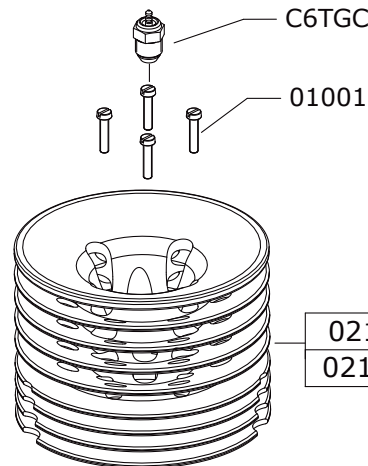

EXPLODED VIEW: T PLUS 7 / T PLUS 7C

Data ultima modifica:
Date of last modification:

06-05-2013

CARBURETTOR CODE: 24069

*		
	24460	6.0 mm
	24465	6.5 mm
	24470	7.0 mm
	24475	7.5 mm
	24480	8.0 mm

16007 (ceramic)	T PLUS 7C
16003 (steel)	T PLUS 7

02157/13T	T PLUS 7
02157/13TC	T PLUS 7C

Optional		
	03002	0.15 mm
	03003	0.20 mm
	03004	0.25 mm

03005	0.30 mm
-------	---------

03005	0.30 mm
-------	---------

24069	REVERSE
-------	---------