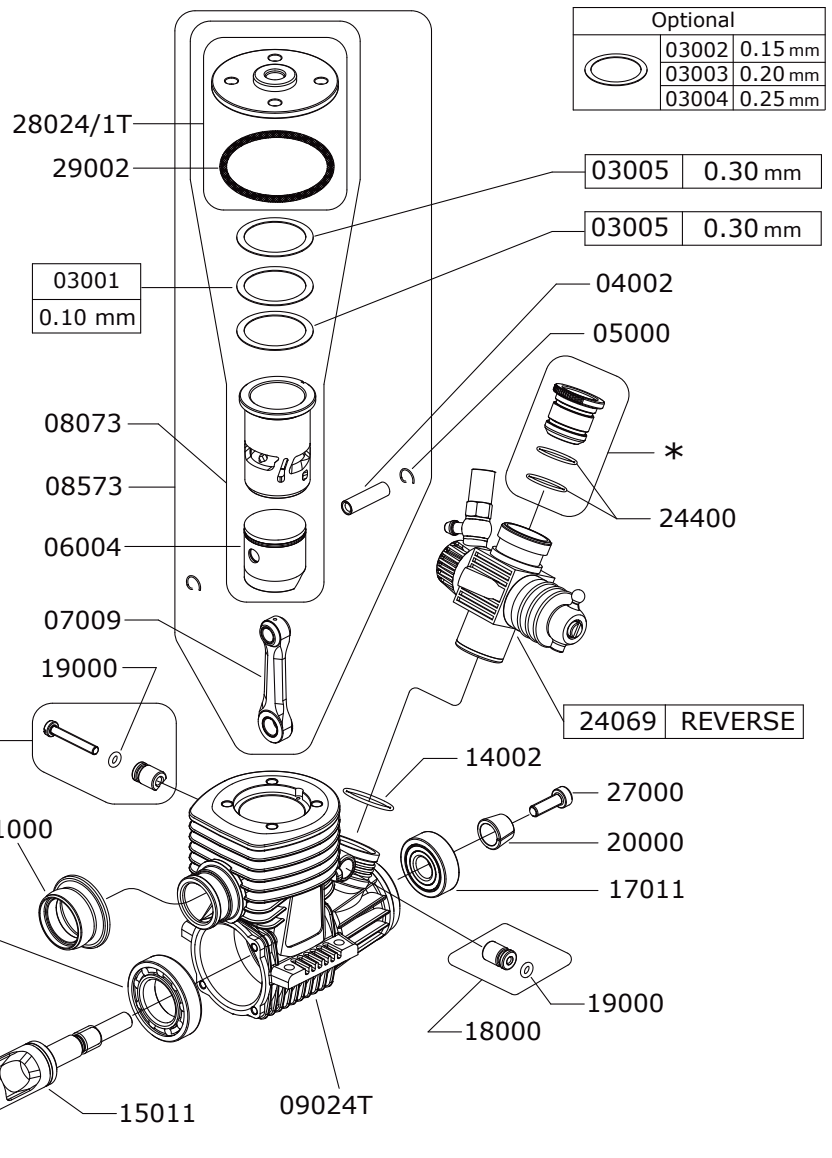

EXPLODED VIEW: T PLUS 7 / T PLUS 7C

Data ultima modifica:
Date of last modification:

06-05-2013

CARBURETTOR CODE: 24069

*		
	24460	6.0 mm
	24465	6.5 mm
	24470	7.0 mm
	24475	7.5 mm
	24480	8.0 mm

16007 (ceramic)	T PLUS 7C
16003 (steel)	T PLUS 7

02157/13T	T PLUS 7
02157/13TC	T PLUS 7C

Optional		
	03002	0.15 mm
	03003	0.20 mm
	03004	0.25 mm

03005	0.30 mm
-------	---------

03005	0.30 mm
-------	---------

24069	REVERSE
-------	---------