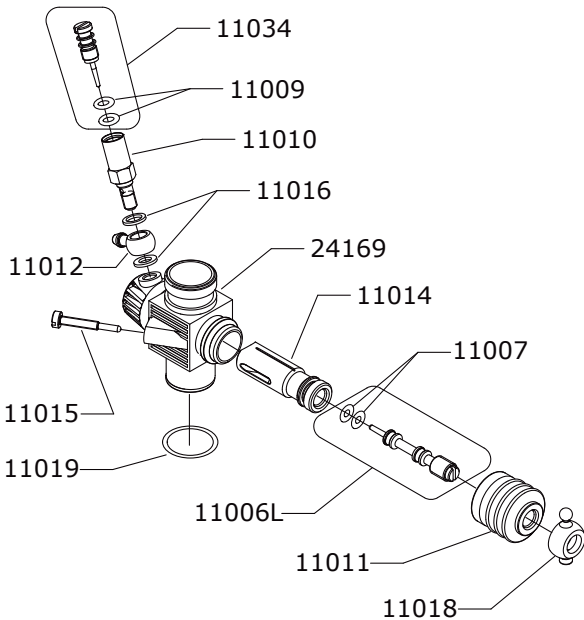

EXPLODED VIEW: T PLUS 5 / T PLUS 5C

Data ultima modifica:
Date of last modification:

13-02-2013

CARBURETTOR CODE: 24069 Reverse

	24454	5.4 mm
	24460	6.0 mm
	24465	6.5 mm
	24470	7.0 mm

Optional		
	03002	0.15 mm
	03003	0.20 mm
	03004	0.25 mm

16007 (ceramic)	T PLUS 5C
16003 (steel)	T PLUS 5

02157/T5C	T PLUS 5C
02157/T5	T PLUS 5