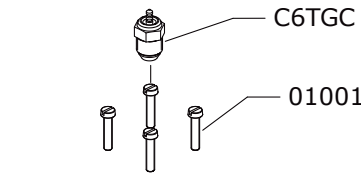

EXPLODED VIEW: T PLUS 5 / T PLUS 5C

Data ultima modifica:
Date of last modification:

13-02-2013

CARBURETTOR CODE: 24069 Reverse

	24454	5.4 mm
	24460	6.0 mm
	24465	6.5 mm
	24470	7.0 mm

Optional		
	03002	0.15 mm
	03003	0.20 mm
	03004	0.25 mm

16007 (ceramic)	T PLUS 5C
16003 (steel)	T PLUS 5

02157/T5C	T PLUS 5C
02157/T5	T PLUS 5