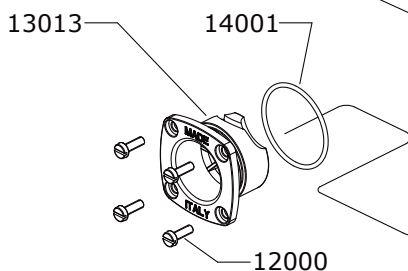

EXPLODED VIEW: T PLUS 5 / T PLUS 5C

Data ultima modifica:
Date of last modification:

13-02-2013

CARBURETTOR CODE: 24069 Reverse

	24454	5.4 mm
	24460	6.0 mm
	24465	6.5 mm
	24470	7.0 mm

Optional		
	03002	0.15 mm
	03003	0.20 mm
	03004	0.25 mm

16007 (ceramic)	T PLUS 5C
16003 (steel)	T PLUS 5

02157/T5C	T PLUS 5C
02157/T5	T PLUS 5