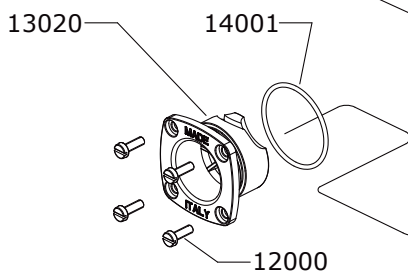

EXPLODED VIEW: T PLUS 4 / T PLUS 4C

Data ultima modifica:
Date of last modification:

13-02-2013

CARBURETTOR CODE: 24069 Reverse

*		24454	5.4 mm
		24460	6.0 mm
		24465	6.5 mm
		24470	7.0 mm

Optional			
	03002	0.15 mm	
	03001	0.10 mm	
	03004	0.25 mm	

16801 (ceramic)	T PLUS 4C
16800 (steel)	T PLUS 4

02157/T4C	T PLUS 4C
02157/T4	T PLUS 4