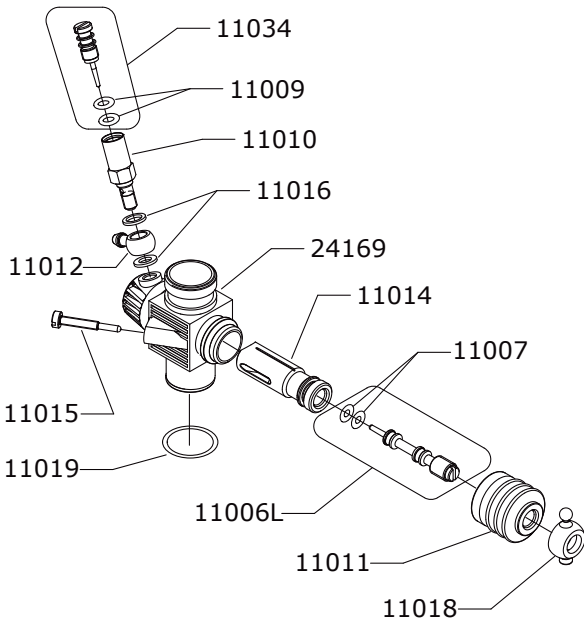

EXPLODED VIEW: T PLUS 4 / T PLUS 4C

Data ultima modifica:
Date of last modification:

13-02-2013

CARBURETTOR CODE: 24069 Reverse

*		24454	5.4 mm
		24460	6.0 mm
		24465	6.5 mm
		24470	7.0 mm

Optional			
	03002	0.15 mm	
	03001	0.10 mm	
	03004	0.25 mm	

16801 (ceramic)	T PLUS 4C
16800 (steel)	T PLUS 4

02157/T4C	T PLUS 4C
02157/T4	T PLUS 4