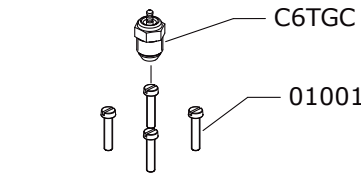

EXPLODED VIEW: T PLUS 4 / T PLUS 4C

Data ultima modifica:
Date of last modification:

13-02-2013

CARBURETTOR CODE: 24069 Reverse

*		24454	5.4 mm
		24460	6.0 mm
		24465	6.5 mm
		24470	7.0 mm

Optional			
	03002	0.15 mm	
	03001	0.10 mm	
	03004	0.25 mm	

16801 (ceramic)	T PLUS 4C
16800 (steel)	T PLUS 4

02157/T4C	T PLUS 4C
02157/T4	T PLUS 4