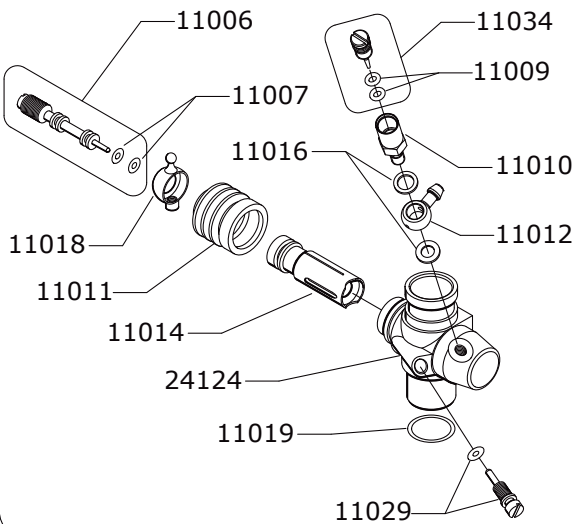

EXPLODED VIEW: T ONROAD.21

CARBURETTOR CODE: 24024

* Optional		
	24475	7.5 mm
	24480	8.0 mm
	24485	8.5 mm
	24490	9.0 mm

Optional		
	03002	0.15 mm
	03003	0.20 mm
	03004	0.25 mm

Data l'ultima modifica: **28-08-2013**
Date of last modification: