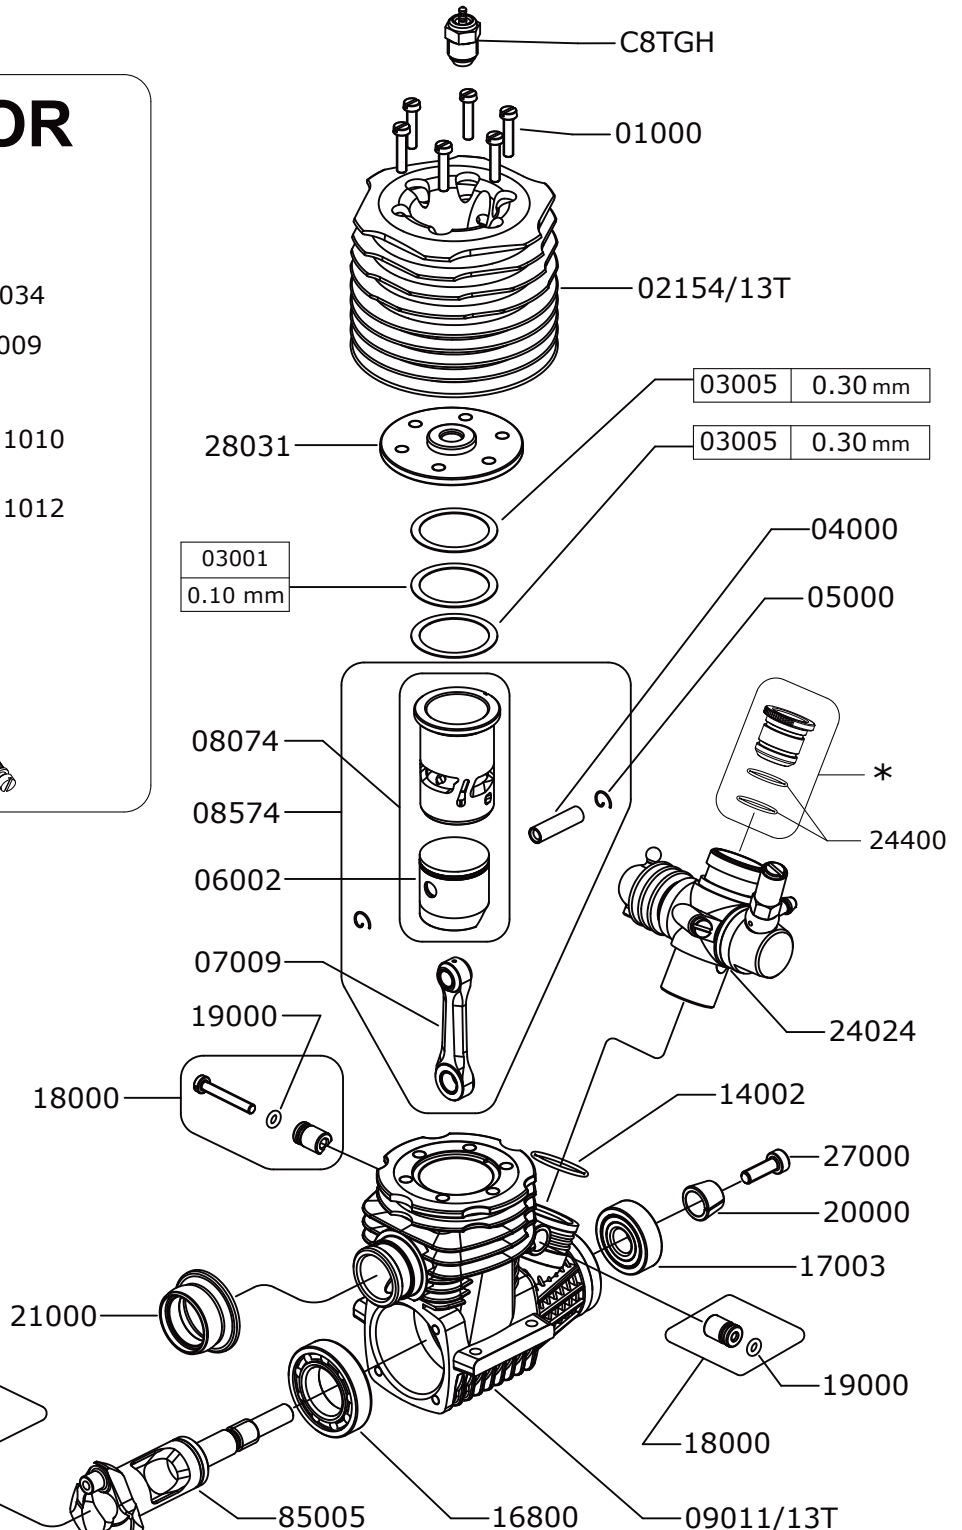

EXPLODED VIEW: T ONROAD.21

CARBURETTOR CODE: 24024

* Optional		
	24475	7.5 mm
	24480	8.0 mm
	24485	8.5 mm
	24490	9.0 mm

Optional		
	03002	0.15 mm
	03003	0.20 mm
	03004	0.25 mm

Data l'ultima modifica: **28-08-2013**
Date of last modification: