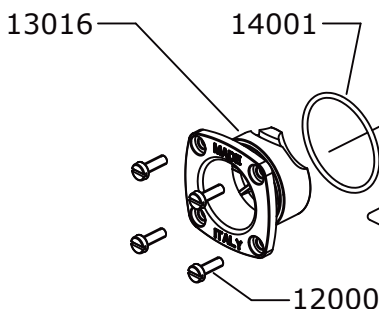

EXPLODED VIEW: T ONROAD.21

CARBURETTOR CODE: 24024

* Optional		
	24475	7.5 mm
	24480	8.0 mm
	24485	8.5 mm
	24490	9.0 mm

Optional		
	03002	0.15 mm
	03003	0.20 mm
	03004	0.25 mm

Data l'ultima modifica: **28-08-2013**
Date of last modification: